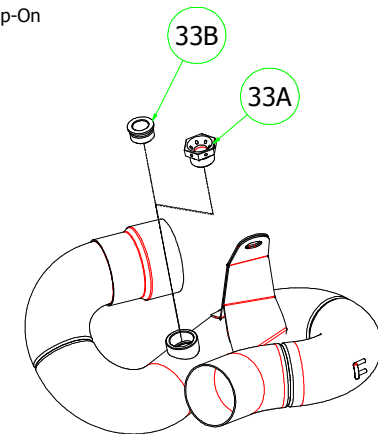

71727PO Homologated Titanium

71727MO Homologated Carbon

71727AO Homologated Aluminium

71379MI Mid Pipe Slip-On

PARTI DI RICAMBIO / SPARE PARTS

ID	DESCRIZIONE / DESCRIPTION	71727AO cod	71727AK cod	71727AKN cod	71727MK cod	71727MO cod	71727PK cod	71727PO cod	71379MI cod	71484MI cod
1	Fondello Posteriore / End Cap	5009471	5009439	5009439	5009439	5009471	5009439	5009471		
2	Fondello Posteriore Dx - Lat. / Right-lateral end cap									
3	Fondello Posteriore Sx-Sup. / Left-upper end cap									
4	Corpo Marmitta / Silencer Sleeve	5257128	5257128	5257161	5270122	5270122	5260371	5260371		
5	Corpo Marmitta "dx" / Right Silencer Sleeve									
6	Corpo Marmitta "sx" / Left Silencer Sleeve									
7	Materiale fonoassorbente / Sound-absorbant material	19003UN	19003UN	19003UN	19003UN	19003UN	19003UN	19003UN		
8	Rivetto inox mm 4.8 / Stainless Steel 4.8 mm Rivet	3608011	3608011	3608011	3608011	3608011	3608011	3608011		
9A	Rivetto allum.mm.3.0 / Aluminium 3.0 mm Rivet	3608010	3608016	3608016	3608016	3608016	3608010	3608010		
9B	Rivetto allum.mm.3.0 nero / Black Aluminium 3.0 mm Rivet		3608016	3608016	3608016		3608016			
10A	Fascetta di Serraggio (Posteriore) / Strap For Rivets (Rear)	5495110	5495255	5495255	5495113	5495086	5495112	5495084		
10B	Fascetta di serraggio (Anteriore) / Strap For Rivets (Front)	5495110	5495110	5495110	5495086	5495086	5495084	5495084		
11	Fascetta di Sostegno / Silencer Clamp	5480106	5480106	5480106	5480107	5480107	5490034	5490034		
12	Guarnizione x Fascetta / Clamp Gasket	5630003	5630003	5630003	5630003	5630003				
13	Copri Fascetta / Stainless Steel Clamp Protection									
14	Staffa di Sostegno / Bracket									
15	Bussolotto filettato / Turned spacer	5165299	5165299	5165299	5165299	5165299	5165299	5165299		
16	Bussolotto non filettato / Spacer	5165300	5165300	5165300	5165300	5165300	5165300	5165300		
17	Inserto Rapid Nut / Rapid nut insert									
18	Molla lunga gangio tondo / Long Spring With Round Hook									
19	Molla lunga gancio ad "U" / Long Spring With "U" Hook									
20	Molla corta gancio tondo / Short spring with roud hook									
21	Molla corta gancio ad "U" / Short Spring With "U" Hook	3416020	3416020	3416020	3416020	3416020	3416020	3416020		5281003
22	Targhetta Arrow / Arrow Plate	5855104	5855110	5855110	5855110	5855110	5855104	5855104		
23	Silenziatore Interno / Db Killer	5930080	5930080	5930080	5930080	5930080	5930080	5930080		
24	Seeger / Retain Clip	3640022	3640022	3640022	3640022	3640022	3640022	3640022		
25	Fascetta Stringitubo / Pipe Clamp									
26	Boccola / Bushing									5165345
27	Flangia / Flange									5510066
28	Protezione / Heat Shield									
29	Protezione Dx / Right heat shield									
30	Protezione Sx / Left heat shield									
31	Gommino Silent Block / Silent Block									3240039
32	Guarnizione di tenuta / Gasket									
33A	Tappo Sonda Lambda / Lambda Sensor Plug Bolt								5175001	5175001
33B	Riduzione sonda lambda / Lambda Sensor Boss								5175004	5175004
34	Fondello carby / Carby cap		5704027	5704027	5704027		5704027			