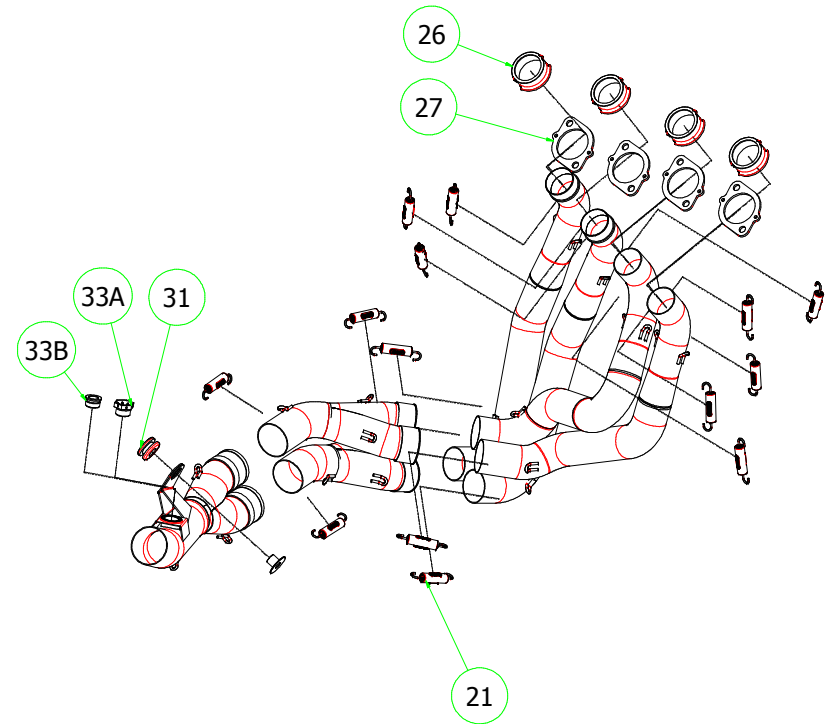

71727PO Homologated Titanium

71727MO Homologated Carbon

71727AO Homologated Aluminium

71379MI Mid Pipe Slip-On

PARTI DI RICAMBIO / SPARE PARTS

ID	DESCRIZIONE / DESCRIPTION	71727AO cod	71727AK cod	71727AKN cod	71727MK cod	71727MO cod	71727PK cod	71727PO cod	71379MI cod	71484MI cod
1	Fondello Posteriore / End Cap	5009471	5009439	5009439	5009439	5009471	5009439	5009471		
2	Fondello Posteriore Dx - Lat. / Right-lateral end cap									
3	Fondello Posteriore Sx-Sup. / Left-upper end cap									
4	Corpo Marmitta / Silencer Sleeve	5257128	5257128	5257161	5270122	5270122	5260371	5260371		
5	Corpo Marmitta "dx" / Right Silencer Sleeve									
6	Corpo Marmitta "sx" / Left Silencer Sleeve									
7	Materiale fonoassorbente / Sound-absorbant material	19003UN	19003UN	19003UN	19003UN	19003UN	19003UN	19003UN		
8	Rivetto inox mm 4.8 / Stainless Steel 4.8 mm Rivet	3608011	3608011	3608011	3608011	3608011	3608011	3608011		
9A	Rivetto allum.mm.3.0 / Aluminium 3.0 mm Rivet	3608010	3608016	3608016	3608016	3608016	3608010	3608010		
9B	Rivetto allum.mm.3.0 nero / Black Aluminium 3.0 mm Rivet		3608016	3608016	3608016		3608016			
10A	Fascetta di Serraggio (Posteriore) / Strap For Rivets (Rear)	5495110	5495255	5495255	5495113	5495086	5495112	5495084		
10B	Fascetta di serraggio (Anteriore) / Strap For Rivets (Front)	5495110	5495110	5495110	5495086	5495086	5495084	5495084		
11	Fascetta di Sostegno / Silencer Clamp	5480106	5480106	5480106	5480107	5480107	5490034	5490034		
12	Guarnizione x Fascetta / Clamp Gasket	5630003	5630003	5630003	5630003	5630003				
13	Copri Fascetta / Stainless Steel Clamp Protection									
14	Staffa di Sostegno / Bracket									
15	Bussolotto filettato / Turned spacer	5165299	5165299	5165299	5165299	5165299	5165299	5165299		
16	Bussolotto non filettato / Spacer	5165300	5165300	5165300	5165300	5165300	5165300	5165300		
17	Inserto Rapid Nut / Rapid nut insert									
18	Molla lunga gangio tondo / Long Spring With Round Hook									
19	Molla lunga gancio ad "U" / Long Spring With "U" Hook									
20	Molla corta gancio tondo / Short spring with roud hook									
21	Molla corta gancio ad "U" / Short Spring With "U" Hook	3416020	3416020	3416020	3416020	3416020	3416020	3416020		5281003
22	Targhetta Arrow / Arrow Plate	5855104	5855110	5855110	5855110	5855110	5855104	5855104		
23	Silenziatore Interno / Db Killer	5930080	5930080	5930080	5930080	5930080	5930080	5930080		
24	Seeger / Retain Clip	3640022	3640022	3640022	3640022	3640022	3640022	3640022		
25	Fascetta Stringitubo / Pipe Clamp									
26	Boccola / Bushing									5165345
27	Flangia / Flange									5510066
28	Protezione / Heat Shield									
29	Protezione Dx / Right heat shield									
30	Protezione Sx / Left heat shield									
31	Gommino Silent Block / Silent Block									3240039
32	Guarnizione di tenuta / Gasket									
33A	Tappo Sonda Lambda / Lambda Sensor Plug Bolt								5175001	5175001
33B	Riduzione sonda lambda / Lambda Sensor Boss								5175004	5175004
34	Fondello carby / Carby cap		5704027	5704027	5704027		5704027			