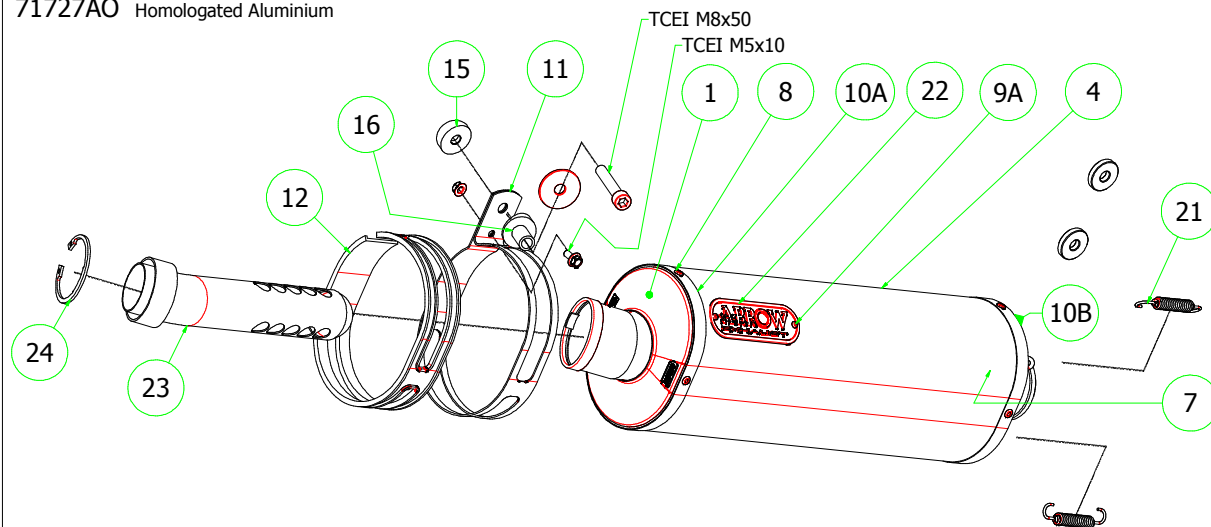

71727PO Homologated Titanium

71727MO Homologated Carbon

71727AO Homologated Aluminium

71379MI Mid Pipe Slip-On

PARTI DI RICAMBIO / SPARE PARTS

ID	DESCRIZIONE / DESCRIPTION	71727AO cod	71727AK cod	71727AKN cod	71727MK cod	71727MO cod	71727PK cod	71727PO cod	71379MI cod	71484MI cod
1	Fondello Posteriore / End Cap	5009471	5009439	5009439	5009439	5009471	5009439	5009471		
2	Fondello Posteriore Dx - Lat. / Right-lateral end cap									
3	Fondello Posteriore Sx-Sup. / Left-upper end cap									
4	Corpo Marmitta / Silencer Sleeve	5257128	5257128	5257161	5270122	5270122	5260371	5260371		
5	Corpo Marmitta "dx" / Right Silencer Sleeve									
6	Corpo Marmitta "sx" / Left Silencer Sleeve									
7	Materiale fonoassorbente / Sound-absorbant material	19003UN	19003UN	19003UN	19003UN	19003UN	19003UN	19003UN		
8	Rivetto inox mm 4.8 / Stainless Steel 4.8 mm Rivet	3608011	3608011	3608011	3608011	3608011	3608011	3608011		
9A	Rivetto allum.mm.3.0 / Aluminium 3.0 mm Rivet	3608010	3608016	3608016	3608016	3608016	3608010	3608010		
9B	Rivetto allum.mm.3.0 nero / Black Aluminium 3.0 mm Rivet		3608016	3608016	3608016		3608016			
10A	Fascetta di Serraggio (Posteriore) / Strap For Rivets (Rear)	5495110	5495255	5495255	5495113	5495086	5495112	5495084		
10B	Fascetta di serraggio (Anteriore) / Strap For Rivets (Front)	5495110	5495110	5495110	5495086	5495086	5495084	5495084		
11	Fascetta di Sostegno / Silencer Clamp	5480106	5480106	5480106	5480107	5480107	5490034	5490034		
12	Guarnizione x Fascetta / Clamp Gasket	5630003	5630003	5630003	5630003	5630003				
13	Copri Fascetta / Stainless Steel Clamp Protection									
14	Staffa di Sostegno / Bracket									
15	Bussolotto filettato / Turned spacer	5165299	5165299	5165299	5165299	5165299	5165299	5165299		
16	Bussolotto non filettato / Spacer	5165300	5165300	5165300	5165300	5165300	5165300	5165300		
17	Inserto Rapid Nut / Rapid nut insert									
18	Molla lunga gangio tondo / Long Spring With Round Hook									
19	Molla lunga gancio ad "U" / Long Spring With "U" Hook									
20	Molla corta gancio tondo / Short spring with roud hook									
21	Molla corta gancio ad "U" / Short Spring With "U" Hook	3416020	3416020	3416020	3416020	3416020	3416020	3416020		5281003
22	Targhetta Arrow / Arrow Plate	5855104	5855110	5855110	5855110	5855110	5855104	5855104		
23	Silenziatore Interno / Db Killer	5930080	5930080	5930080	5930080	5930080	5930080	5930080		
24	Seeger / Retain Clip	3640022	3640022	3640022	3640022	3640022	3640022	3640022		
25	Fascetta Stringitubo / Pipe Clamp									
26	Boccola / Bushing									5165345
27	Flangia / Flange									5510066
28	Protezione / Heat Shield									
29	Protezione Dx / Right heat shield									
30	Protezione Sx / Left heat shield									
31	Gommino Silent Block / Silent Block									3240039
32	Guarnizione di tenuta / Gasket									
33A	Tappo Sonda Lambda / Lambda Sensor Plug Bolt								5175001	5175001
33B	Riduzione sonda lambda / Lambda Sensor Boss								5175004	5175004
34	Fondello carby / Carby cap		5704027	5704027	5704027		5704027			